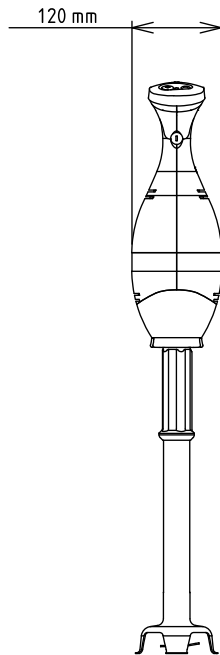

Előlnézet

EI = Elektromos csatlakozás

Elektromos

Tápfeszültség:

600380 (BP7555) 220-240 V/1 ph/50/60 Hz

Felvett teljesítmény: 0.75 kW

Összes Watt: 0.75 kW

Kapacitás:

Kapacitás (max.): 270 Litre

Technikai információ:

Külső méretek, szélesség: 138 mm

Külső méretek, mélység: 120 mm

Külső méretek, magasság: 865 mm

Szállítási súly: 5.75 kg

Szárr hossz: 55 cm