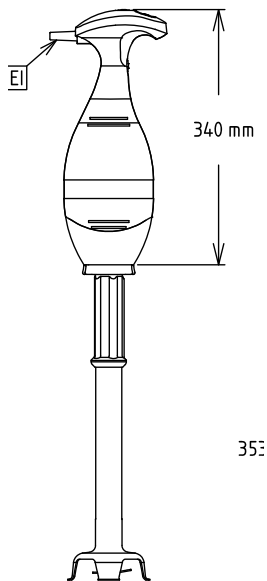

Oldalnézet

EI = Elektromos csatlakozás

Elektromos

Tápfeszültség:

600380 (BP7555) 220-240 V/1 ph/50/60 Hz

Felvett teljesítmény: 0.75 kW

Összes Watt: 0.75 kW

Kapacitás:

Kapacitás (max.): 270 Litre

Technikai információ:

Külső méretek, szélesség: 138 mm

Külső méretek, mélység: 120 mm

Külső méretek, magasság: 865 mm

Szállítási súly: 5.75 kg

Szárr hossz: 55 cm