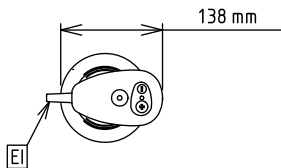

Felülnézet

Elektromos

Tápfeszültség:

600380 (BP7555) 220-240 V/1 ph/50/60 Hz

Felvett teljesítmény: 0.75 kW

Összes Watt: 0.75 kW

Kapacitás:

Kapacitás (max.): 270 Litre

Technikai információ:

Külső méretek, szélesség: 138 mm

Külső méretek, mélység: 120 mm

Külső méretek, magasság: 865 mm

Szállítási súly: 5.75 kg

Szárr hossz: 55 cm